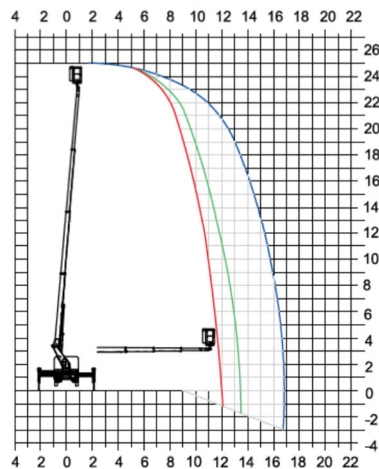

Mietpreise und Abmessungen Hebebühne „Klaas THEO25“

Leistungen, Masse und Gewichte

- **Arbeitshöhe** : 25 m
- **Reichweite n. hinten** : 19.30 m
- **Reichweite seitlich** : 17 m
- **Breite Fahrzeug** : 2.25 m
- **Stützbreite (min.)** : 2.25 m
- **Stützbreite (max.)** : 4.25 m
- **Gesamtgewicht** : 3500 Kg
- **Nutzlast Korb** : 250 Kg
- **Abmessung Korb** : 1.4 m x 0.7 m
- **Drehwinkel Korb** : 180°
- **Schwenkbereich** : endlos drehbar

Arbeitsdiagramm

Reichweite nach hinten

Reichweite zur Seite

Mietpreise:

1 Tag	490.-
2 Tage	940.-
3 Tage	1380.-
4 Tage	1820.-
1 Woche	2090.-
2 Wochen	3740.-
1 Monat	6380.-

- **Mietpreis mit Bedienung** pro Stunde 235.-
(Ab Werkstatt Aklin und wieder zurück)
- **Absturz-Sicherungs-ausrüstung** ist Vorschrift und kann für 50.- Fr. / Tag od. 150.- Fr. / Monat gemietet werden.
- **Weitere Preisabstufungen,** oder Spezialaufträge auf Anfrage