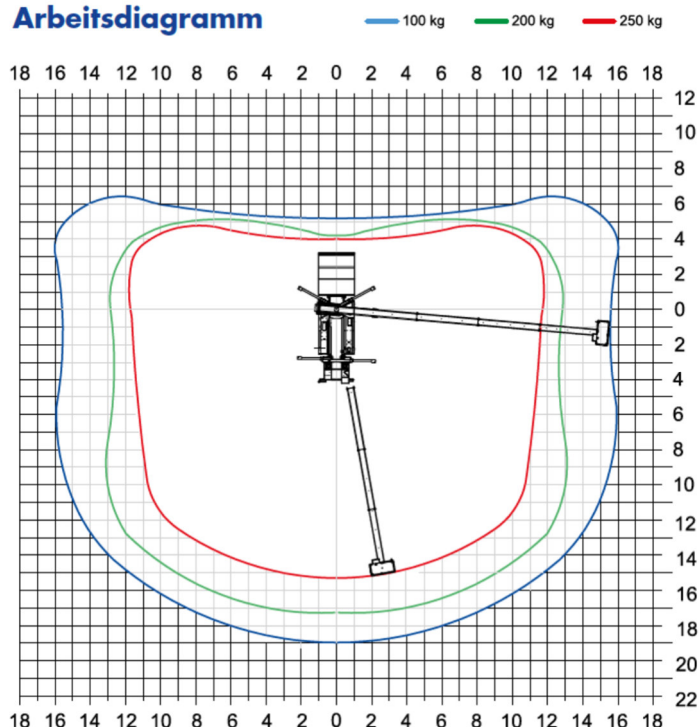

Mietpreise und Abmessungen Hebebühne „Klaas THEO25“

Leistungen, Masse und Gewichte

- **Arbeitshöhe** : 25 m
- **Reichweite n. hinten** : 19.30 m
- **Reichweite seitlich** : 17 m
- **Breite Fahrzeug** : 2.25 m
- **Stützbreite (min.)** : 2.25 m
- **Stützbreite (max.)** : 4.25 m
- **Gesamtgewicht** : 3500 Kg
- **Nutzlast Korb** : 250 Kg
- **Abmessung Korb** : 1.4 m x 0.7 m
- **Drehwinkel Korb** : 180°
- **Schwenkbereich** : endlos drehbar

Arbeitsdiagramm

Reichweite nach hinten

Reichweite zur Seite

Mietpreise:

1 Tag	490.-
2 Tage	940.-
3 Tage	1380.-
4 Tage	1820.-
1 Woche	2090.-
2 Wochen	3740.-
1 Monat	6380.-

- **Mietpreis mit Bedienung** pro Stunde 235.-
(Ab Werkstatt Aklin und wieder zurück)
- **Absturz-Sicherungs-ausrüstung** ist Vorschrift und kann für 50.- Fr. / Tag od. 150.- Fr. / Monat gemietet werden.
- **Weitere Preisabstufungen,** oder Spezialaufträge auf Anfrage