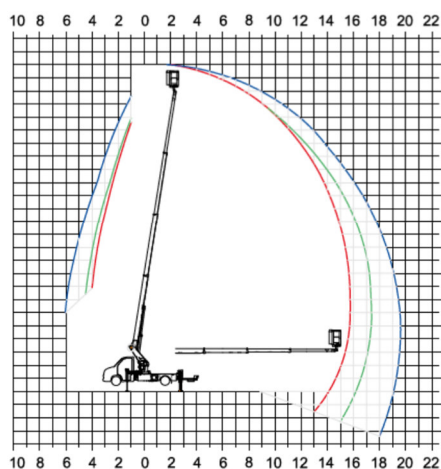

Reichweite nach hinten