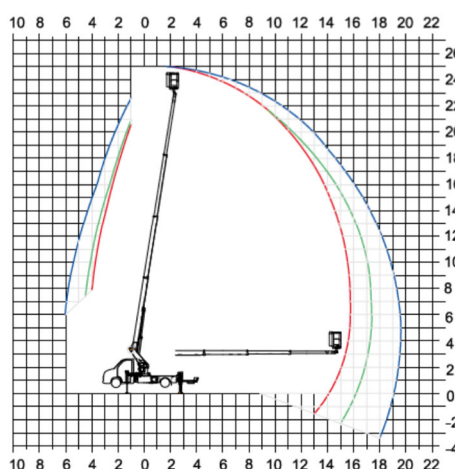

Mietpreise:

1 Tag	490.-
2 Tage	940.-
3 Tage	1380.-
4 Tage	1820.-
1 Woche	2090.-
2 Wochen	3740.-
1 Monat	6380.-

- **Mietpreis mit Bedienung**
  pro Stunde 235.-
  (Ab Werkstatt Aklin und wieder zurück)
- **Absturz-Sicherungs-ausrüstung**
  ist Vorschrift und kann für 50.- Fr. /
  Tag od. 150.- Fr. / Monat gemietet
  werden.
- **Weitere Preisabstufungen,**
  oder Spezialaufträge auf Anfrage

Alle Preise exkl. 7.7 % MwSt., in CHF

Reichweite nach hinten