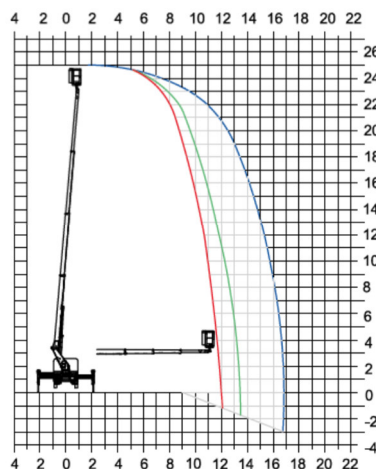

Reichweite zur Seite

Im Mietpreis inklusive sind eine ausführliche Instruktion, sowie eine Vollkasko-Versicherung mit 2000.- CHF Selbstbehalt.

Der Mieter haftet für das Mietgerät während der Mietdauer für Beschädigungen oder Diebstahl.

Die Treibstoffkosten sind vom Mieter zu tragen. Die Arbeitsbühne ist vom Mieter gereinigt und vollgetankt zurückzubringen. Allfällige Farbverunreinigungen etc...werden sonst durch uns kostenpflichtig entfernt.

Der Mieter ist verpflichtet, den Vorschriften entsprechend ausgebildetes Personal zur Verfügung zu stellen. (IPAF-Ausbildung)

Die Firma Aklin Servicetec lehnt jede Haftung von Schäden infolge unsachgemässer, oder fahrlässiger Benützung ab. Stand 7. 2023