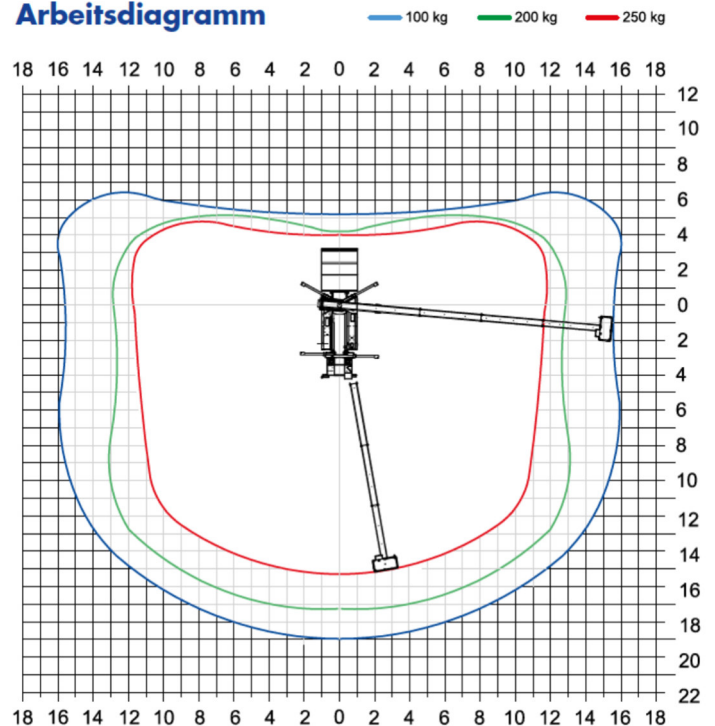

Arbeitsdiagramm